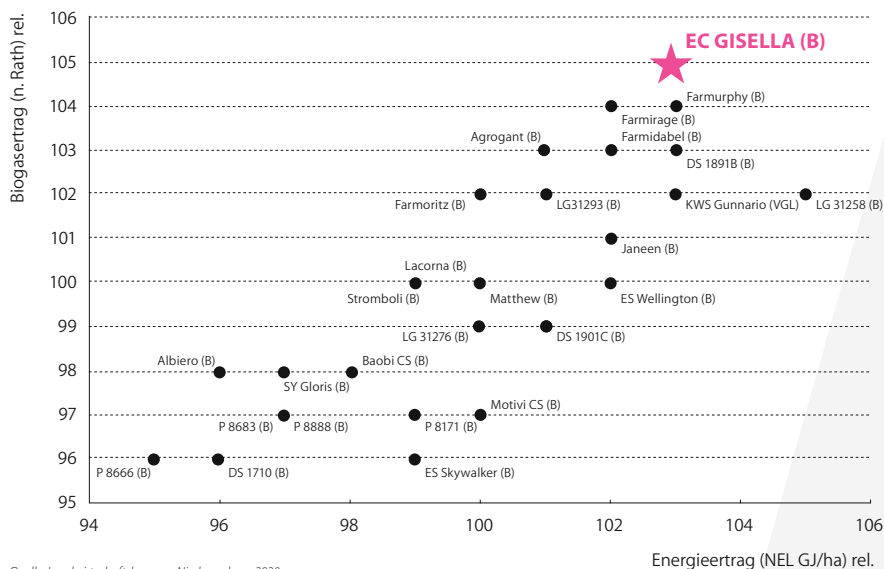

Resistenzeigenschaften

Stängelbruch: ++++

Sommerlager: ++++

HTR: +++

Stängelfusarium: ++++

Beulenbrand: ++++

sehr gut = +++++ mittel = +

Silomaisprüfung 2020, Ostdeutschland

Sortenleistungsprüfung Silomais 2020, Schleswig-Holstein Nord

LSV Silomaisprüfung 2020, NRW

LSV Silomaisprüfung 2020, Niedersachsen

LSV Silomaisprüfung 2020, Niedersachsen

Sortenleistungsprüfung Silomais 2020, Schleswig-Holstein Süd