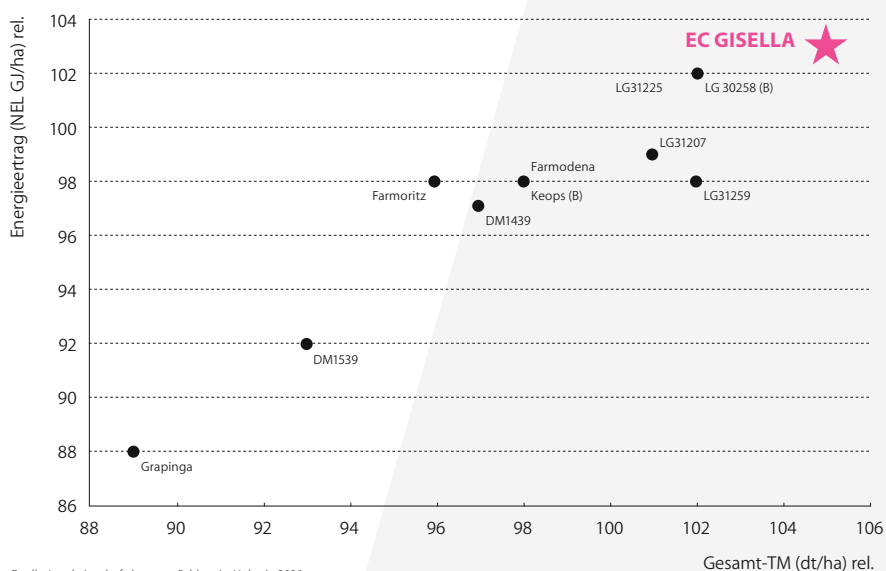

Sortenleistungsprüfung Silomais 2020, Schleswig-Holstein Nord

LSV Silomaisprüfung 2020, NRW

LSV Silomaisprüfung 2020, Niedersachsen

LSV Silomaisprüfung 2020, Niedersachsen

Sortenleistungsprüfung Silomais 2020, Schleswig-Holstein Süd

Sortenleistungsprüfung Silomais 2020, Schleswig-Holstein Süd

Quelle: Landwirtschaftskammer Schleswig-Holstein 2020

Sortenleistungsprüfung Silomais 2020, Schleswig-Holstein Süd

Quelle: Landwirtschaftskammer Schleswig-Holstein 2020

Sortenleistungsprüfung Silomais 2020, Schleswig-Holstein Nord

Quelle: Landwirtschaftskammer Schleswig-Holstein 2020