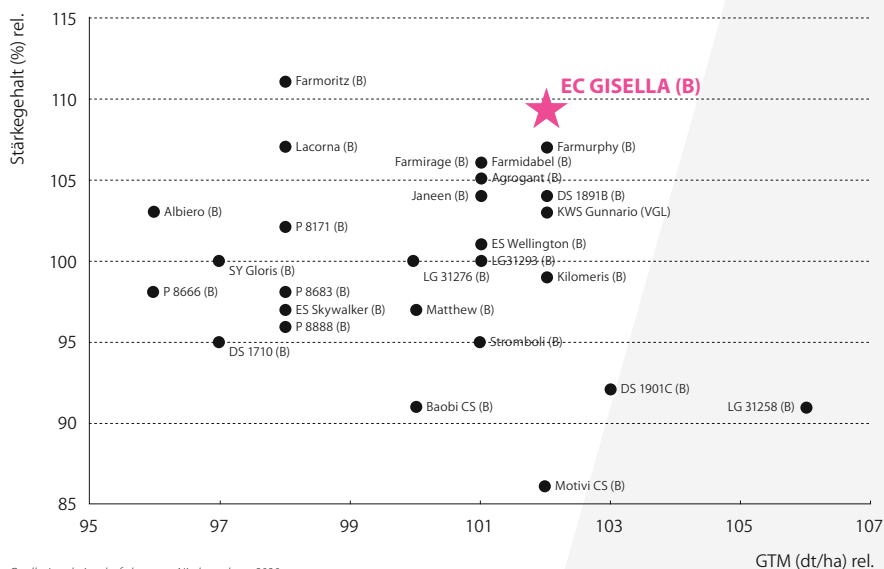

Körner-Leistung

	1	2	3	4	5	6	7	8	9
Kornertrag	★	★	★	★	★	★	★	★	★
Ber. Marktleistung	★	★	★	★	★	★	★	★	★
Stängelfusariumtoleranz	★	★	★	★	★	★	★	★	★
Kolbenfusariumtoleranz	★	★	★	★	★	★	★	★	★
HTR-Toleranz	★	★	★	★	★	★	★	★	★

Resistenzeigenschaften

Stängelbruch: ++++

Sommerlager: ++++

HTR: +++

Stängelfusarium: ++++

Beulenbrand: ++++

sehr gut = +++++ mittel = +

Silomaisprüfung 2020, Ostdeutschland

Sortenleistungsprüfung Silomais 2020, Schleswig-Holstein Nord

LSV Silomaisprüfung 2020, NRW

LSV Silomaisprüfung 2020, Niedersachsen

LSV Silomaisprüfung 2020, Niedersachsen

Sortenleistungsprüfung Silomais 2020, Schleswig-Holstein Süd

Sortenleistungsprüfung Silomais 2020, Schleswig-Holstein Süd

Quelle: Landwirtschaftskammer Schleswig-Holstein 2020

Sortenleistungsprüfung Silomais 2020, Schleswig-Holstein Süd

Quelle: Landwirtschaftskammer Schleswig-Holstein 2020