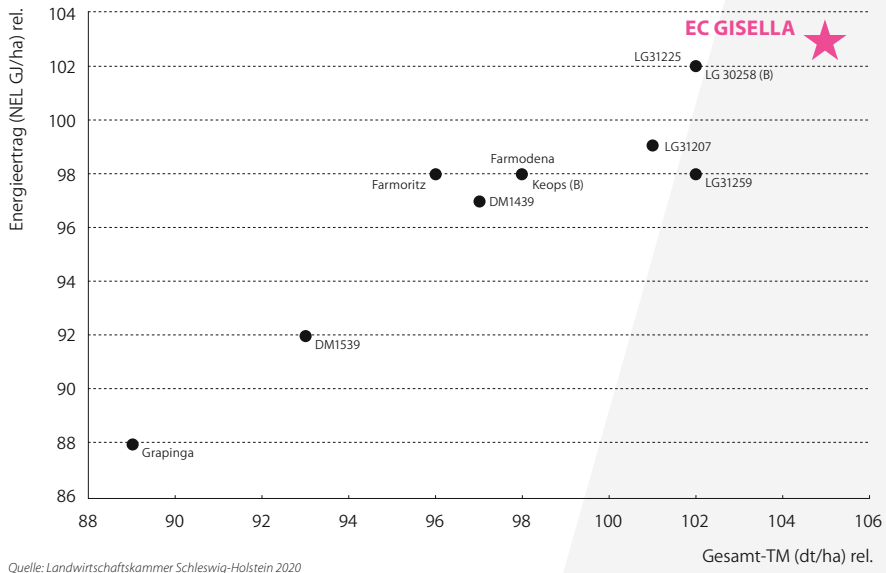

Resistenzeigenschaften

Stängelbruch: ++++

Sommerlager: ++++

HTR: +++

Stängelfusarium: ++++

Beulenbrand: ++++

sehr gut = +++++ mittel = +

Silomaisprüfung 2020, Ostdeutschland

Sortenleistungsprüfung Silomais 2020, Schleswig-Holstein Nord

LSV Silomaisprüfung 2020, NRW

LSV Silomaisprüfung 2020, Niedersachsen

LSV Silomaisprüfung 2020, Niedersachsen

Sortenleistungsprüfung Silomais 2020, Schleswig-Holstein Süd