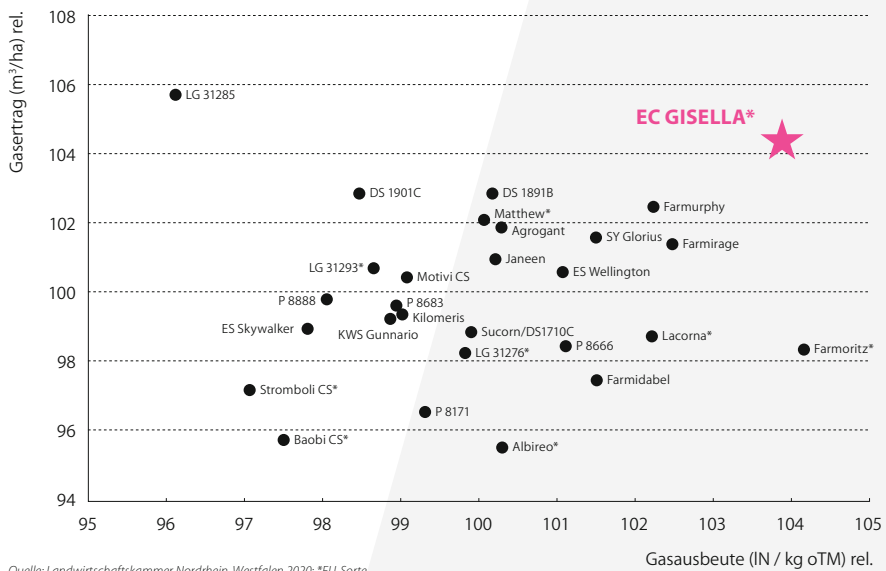

Körner-Leistung

	1	2	3	4	5	6	7	8	9
Kornertrag	★	★	★	★	★	★	★	★	★
Ber. Marktleistung	★	★	★	★	★	★	★	★	★
Stängelfusariumtoleranz	★	★	★	★	★	★	★	★	★
Kolbenfusariumtoleranz	★	★	★	★	★	★	★	★	★
HTR-Toleranz	★	★	★	★	★	★	★	★	★

Resistenzeigenschaften

Stängelbruch: ++++

Sommerlager: ++++

HTR: +++

Stängelfusarium: ++++

Beulenbrand: ++++

sehr gut = +++++ mittel = +

Silomaisprüfung 2020, Ostdeutschland

Sortenleistungsprüfung Silomais 2020, Schleswig-Holstein Nord

LSV Silomaisprüfung 2020, NRW

LSV Silomaisprüfung 2020, Niedersachsen

LSV Silomaisprüfung 2020, Niedersachsen

Sortenleistungsprüfung Silomais 2020, Schleswig-Holstein Süd