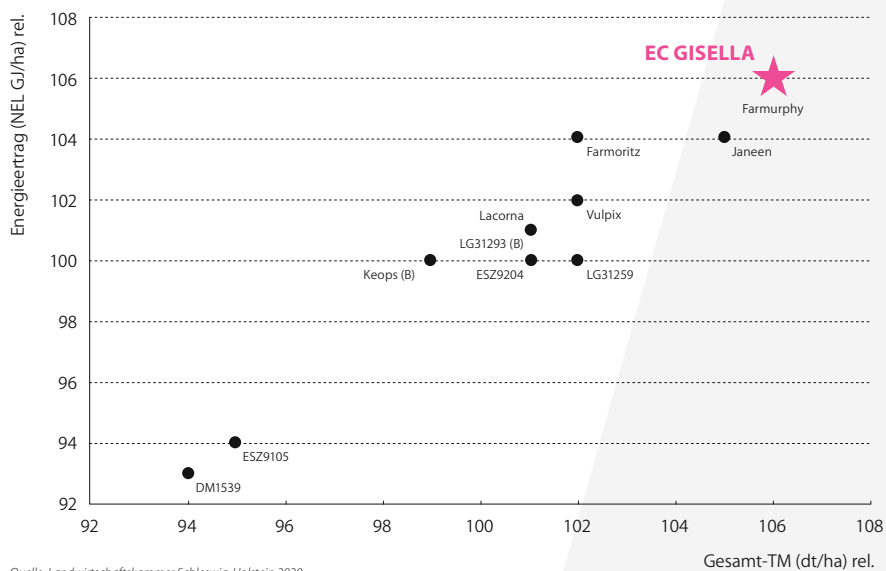

Sortenleistungsprüfung Silomais 2020, Schleswig-Holstein Nord

LSV Silomaisprüfung 2020, NRW

LSV Silomaisprüfung 2020, Niedersachsen

LSV Silomaisprüfung 2020, Niedersachsen

Sortenleistungsprüfung Silomais 2020, Schleswig-Holstein Süd

Sortenleistungsprüfung Silomais 2020, Schleswig-Holstein Süd

Quelle: Landwirtschaftskammer Schleswig-Holstein 2020

Sortenleistungsprüfung Silomais 2020, Schleswig-Holstein Süd

Quelle: Landwirtschaftskammer Schleswig-Holstein 2020