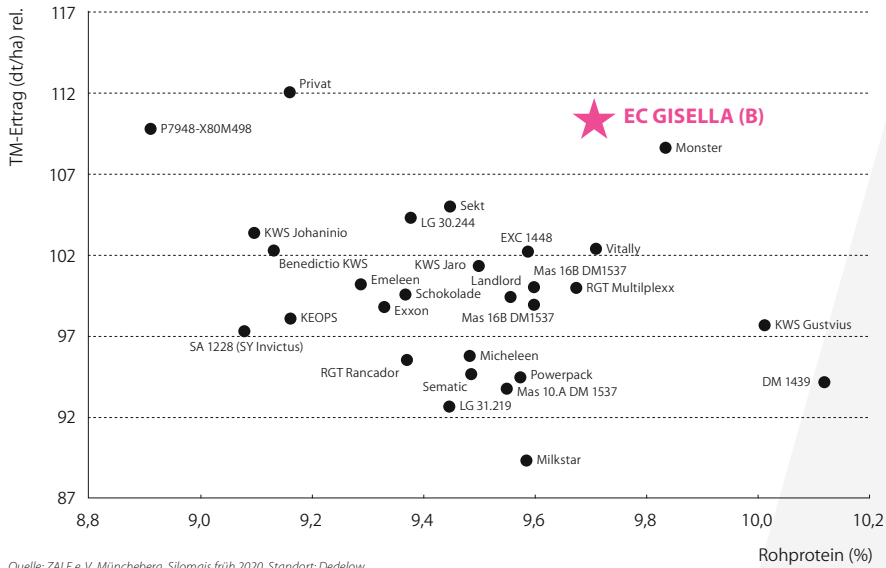

Körner-Leistung

	1	2	3	4	5	6	7	8	9
Kornertrag	★	★	★	★	★	★	★	★	★
Ber. Marktleistung	★	★	★	★	★	★	★	★	★
Stängelfusariumtoleranz	★	★	★	★	★	★	★	★	★
Kolbenfusariumtoleranz	★	★	★	★	★	★	★	★	★
HTR-Toleranz	★	★	★	★	★	★	★	★	★

Resistenzeigenschaften

Stängelbruch: ++++

Sommerlager: ++++

HTR: +++

Stängelfusarium: ++++

Beulenbrand: ++++

sehr gut = +++++ mittel = +

Silomaisprüfung 2020, Ostdeutschland

Sortenleistungsprüfung Silomais 2020, Schleswig-Holstein Nord

LSV Silomaisprüfung 2020, NRW

LSV Silomaisprüfung 2020, Niedersachsen

LSV Silomaisprüfung 2020, Niedersachsen

Sortenleistungsprüfung Silomais 2020, Schleswig-Holstein Süd