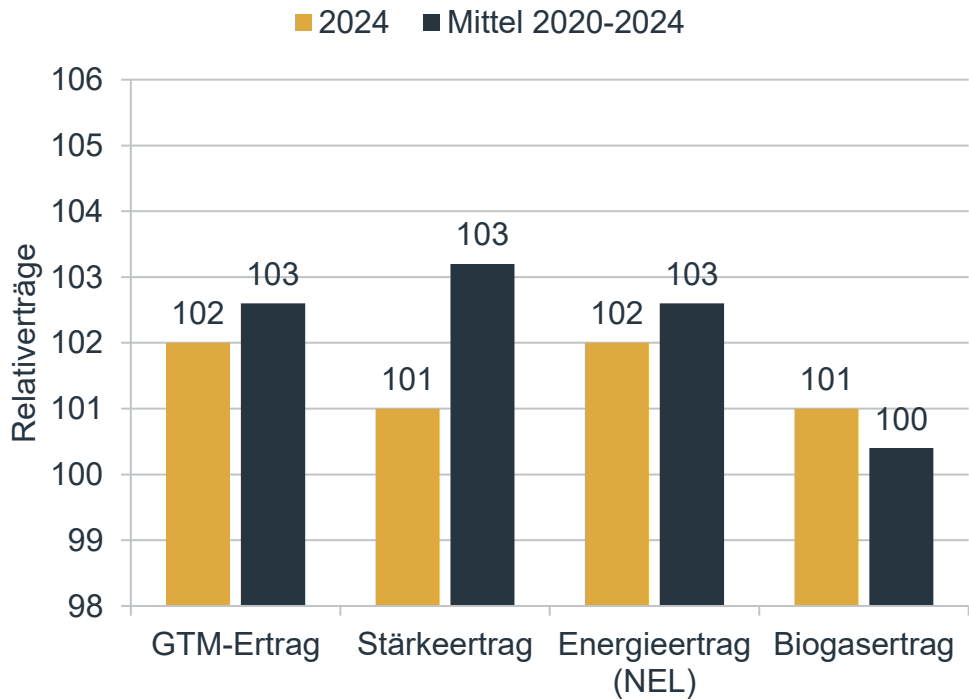

RGT EXXON im LSV Bayern Silomais für Grenzlagen

Quelle: LSV-Ergebnisse Silomais früh 2020-2024, LfL Bayern; Sorte RGT EXXON; Relativergebnisse, Mittel eigene Berechnung

Für weitere Informationen stehen wir Ihnen gerne zur Verfügung.