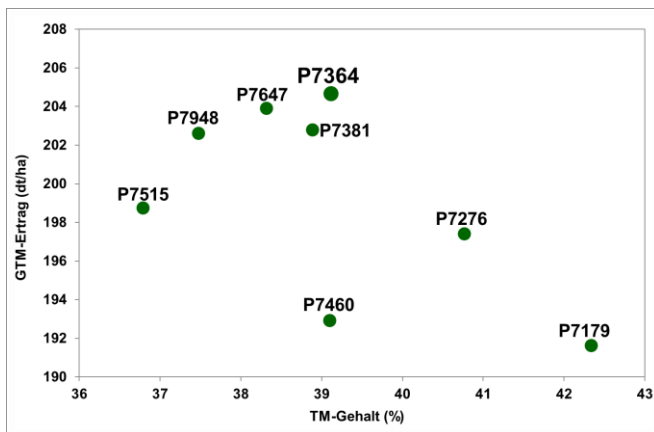

FRÜH

P7364

NEU

S190 / K200 Silomais (Zwischentyp)

Sehr frühe Silomaisorte, auch für den Zweitfruchtanbau, mit Körnermaisoption

- Hohe Erträge – auch unter Sommertrockenheit
- Gute Ertragsstabilität
- Ausgezeichnete Jugendentwicklung
- Diese Sorte eignet sich hervorragend für die Spätsaat bzw. für den Zweitfruchtanbau

PIONEER-LEISTUNGSPRÜFUNGEN SILOMAIS FRÜH 2019-2021

Quelle: PIONEER, eigene Darstellung, verrechnet nach der BLUP-Methode

SORTIMENTSEINSTUFUNG

¹ Einstufung BSA, ² Einstufung PIONEER

LEISTUNGSPROFIL

Kornertag	7 ¹⁾
GTM-Ertrag	7 ¹⁾
Energieertrag	7 ²⁾
Stärkeertrag	7 ²⁾
Stärkegehalt	6 ¹⁾
Verdaulichkeit	6 ¹⁾

AGRONOMISCHES PROFIL

Pflanzenlänge	7 ¹⁾
Lagerneigung	3 ¹⁾
Jugendentwicklung	8 ²⁾
Trockenheitstoleranz	-
<i>Turicum</i> -Blattdürre Anfälligkeit	6 ²⁾

STANDORTGERECHTE SORTENEMPFEHLUNG

Empfohlene Bestandesdichte: **9 – 11 Pfl./m²**